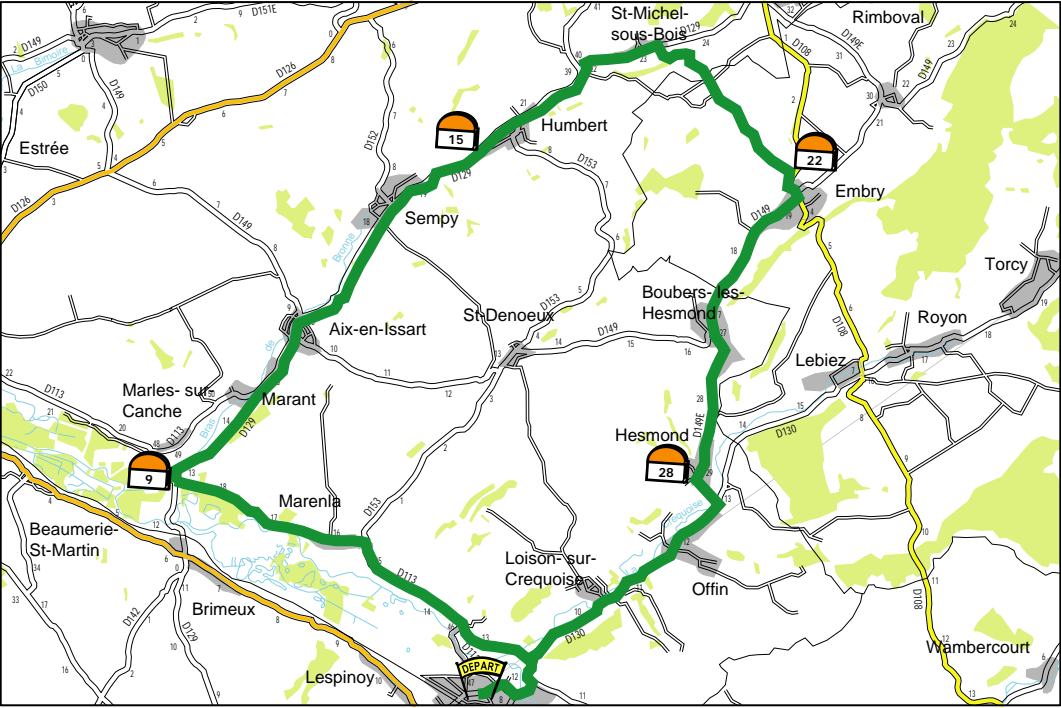

7 VALLEES

Curiosités :
De Marant à Sempy : la rivière "le Bras de Brosne".
De Hesmond à Beaurainville : la rivière "la Créquoise".

Place de la liberté 62990 Beaurainville

Distance : 33 km

Temps moyen : 2H45