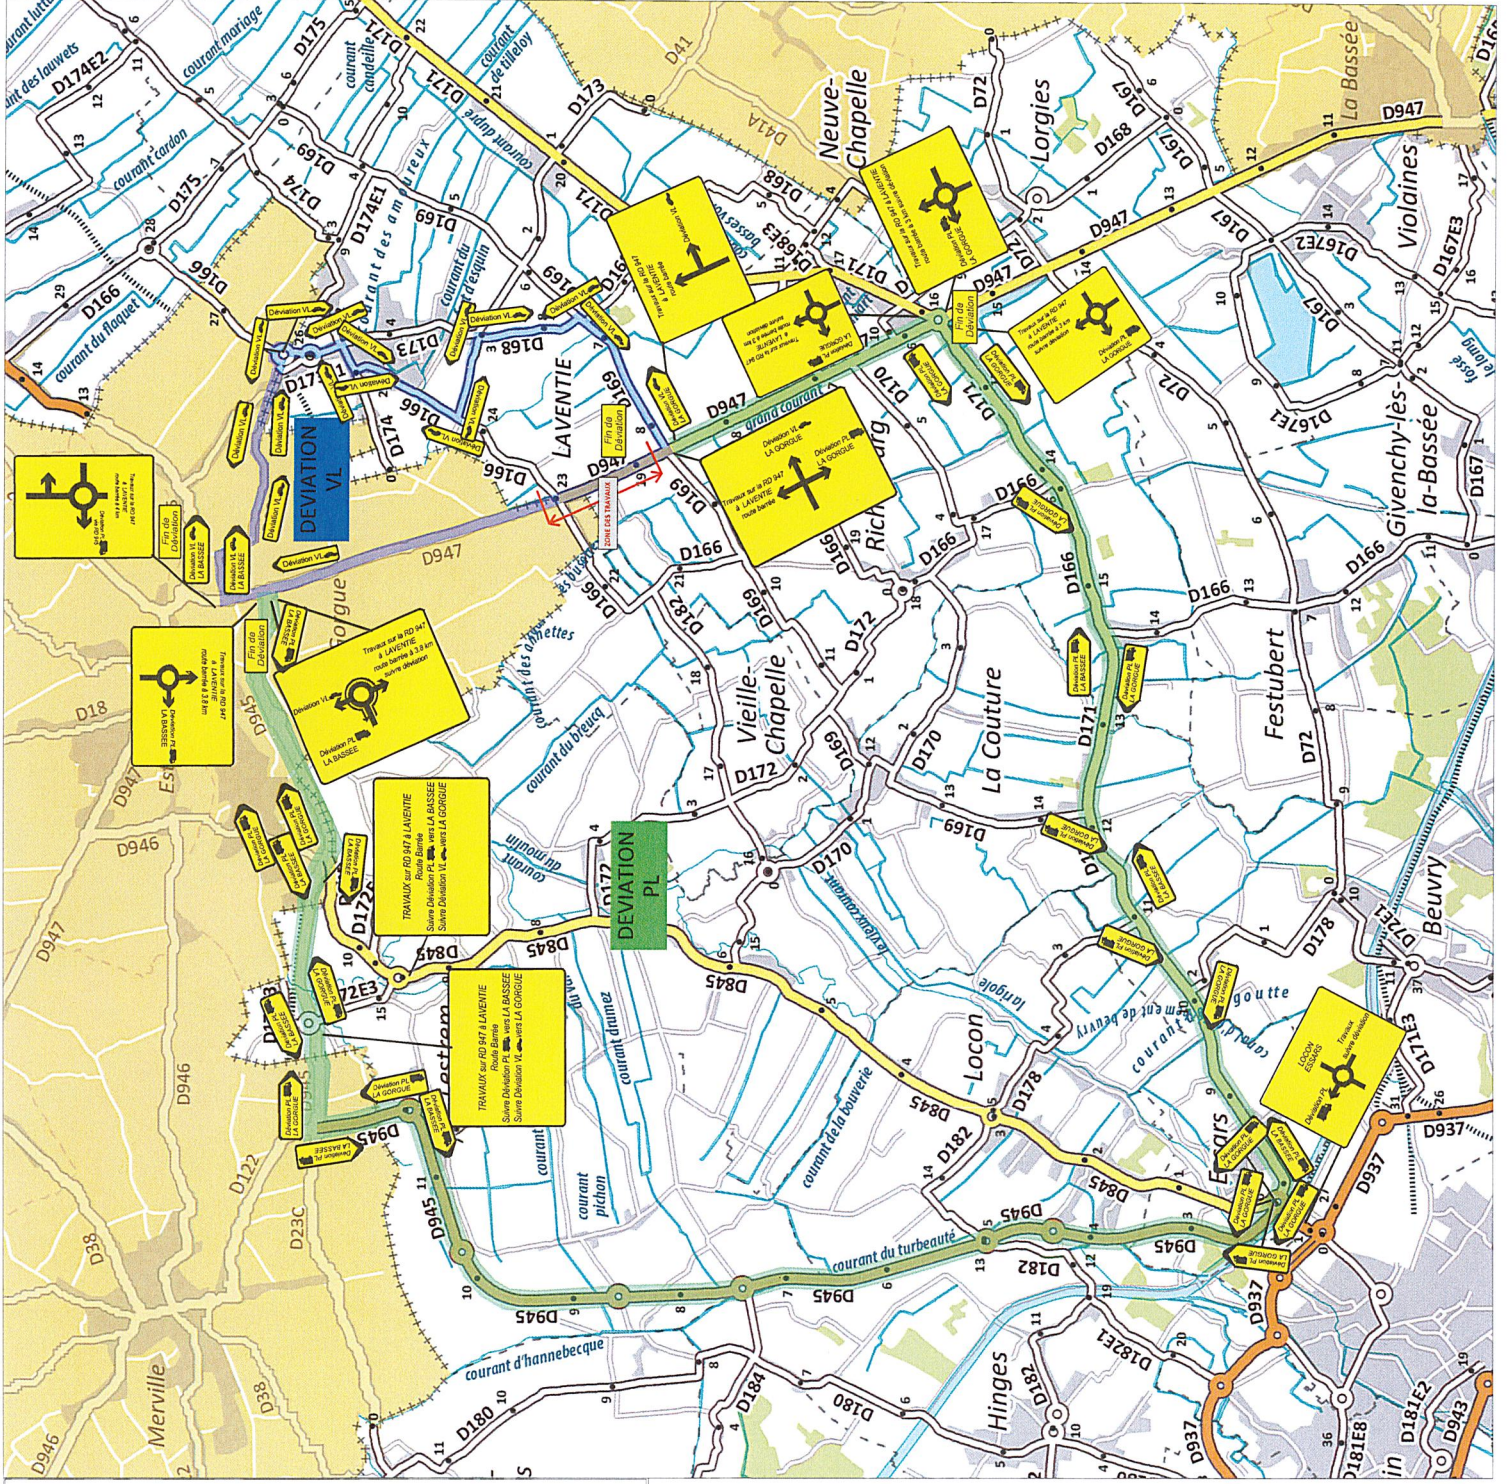

RD 947

Communes de LAVENTIE - LA GORGUE
Section 3

TRAVAUX DE RENFORCEMENT

Plan de Déviation

Date : Août 2023

Echelle : sans