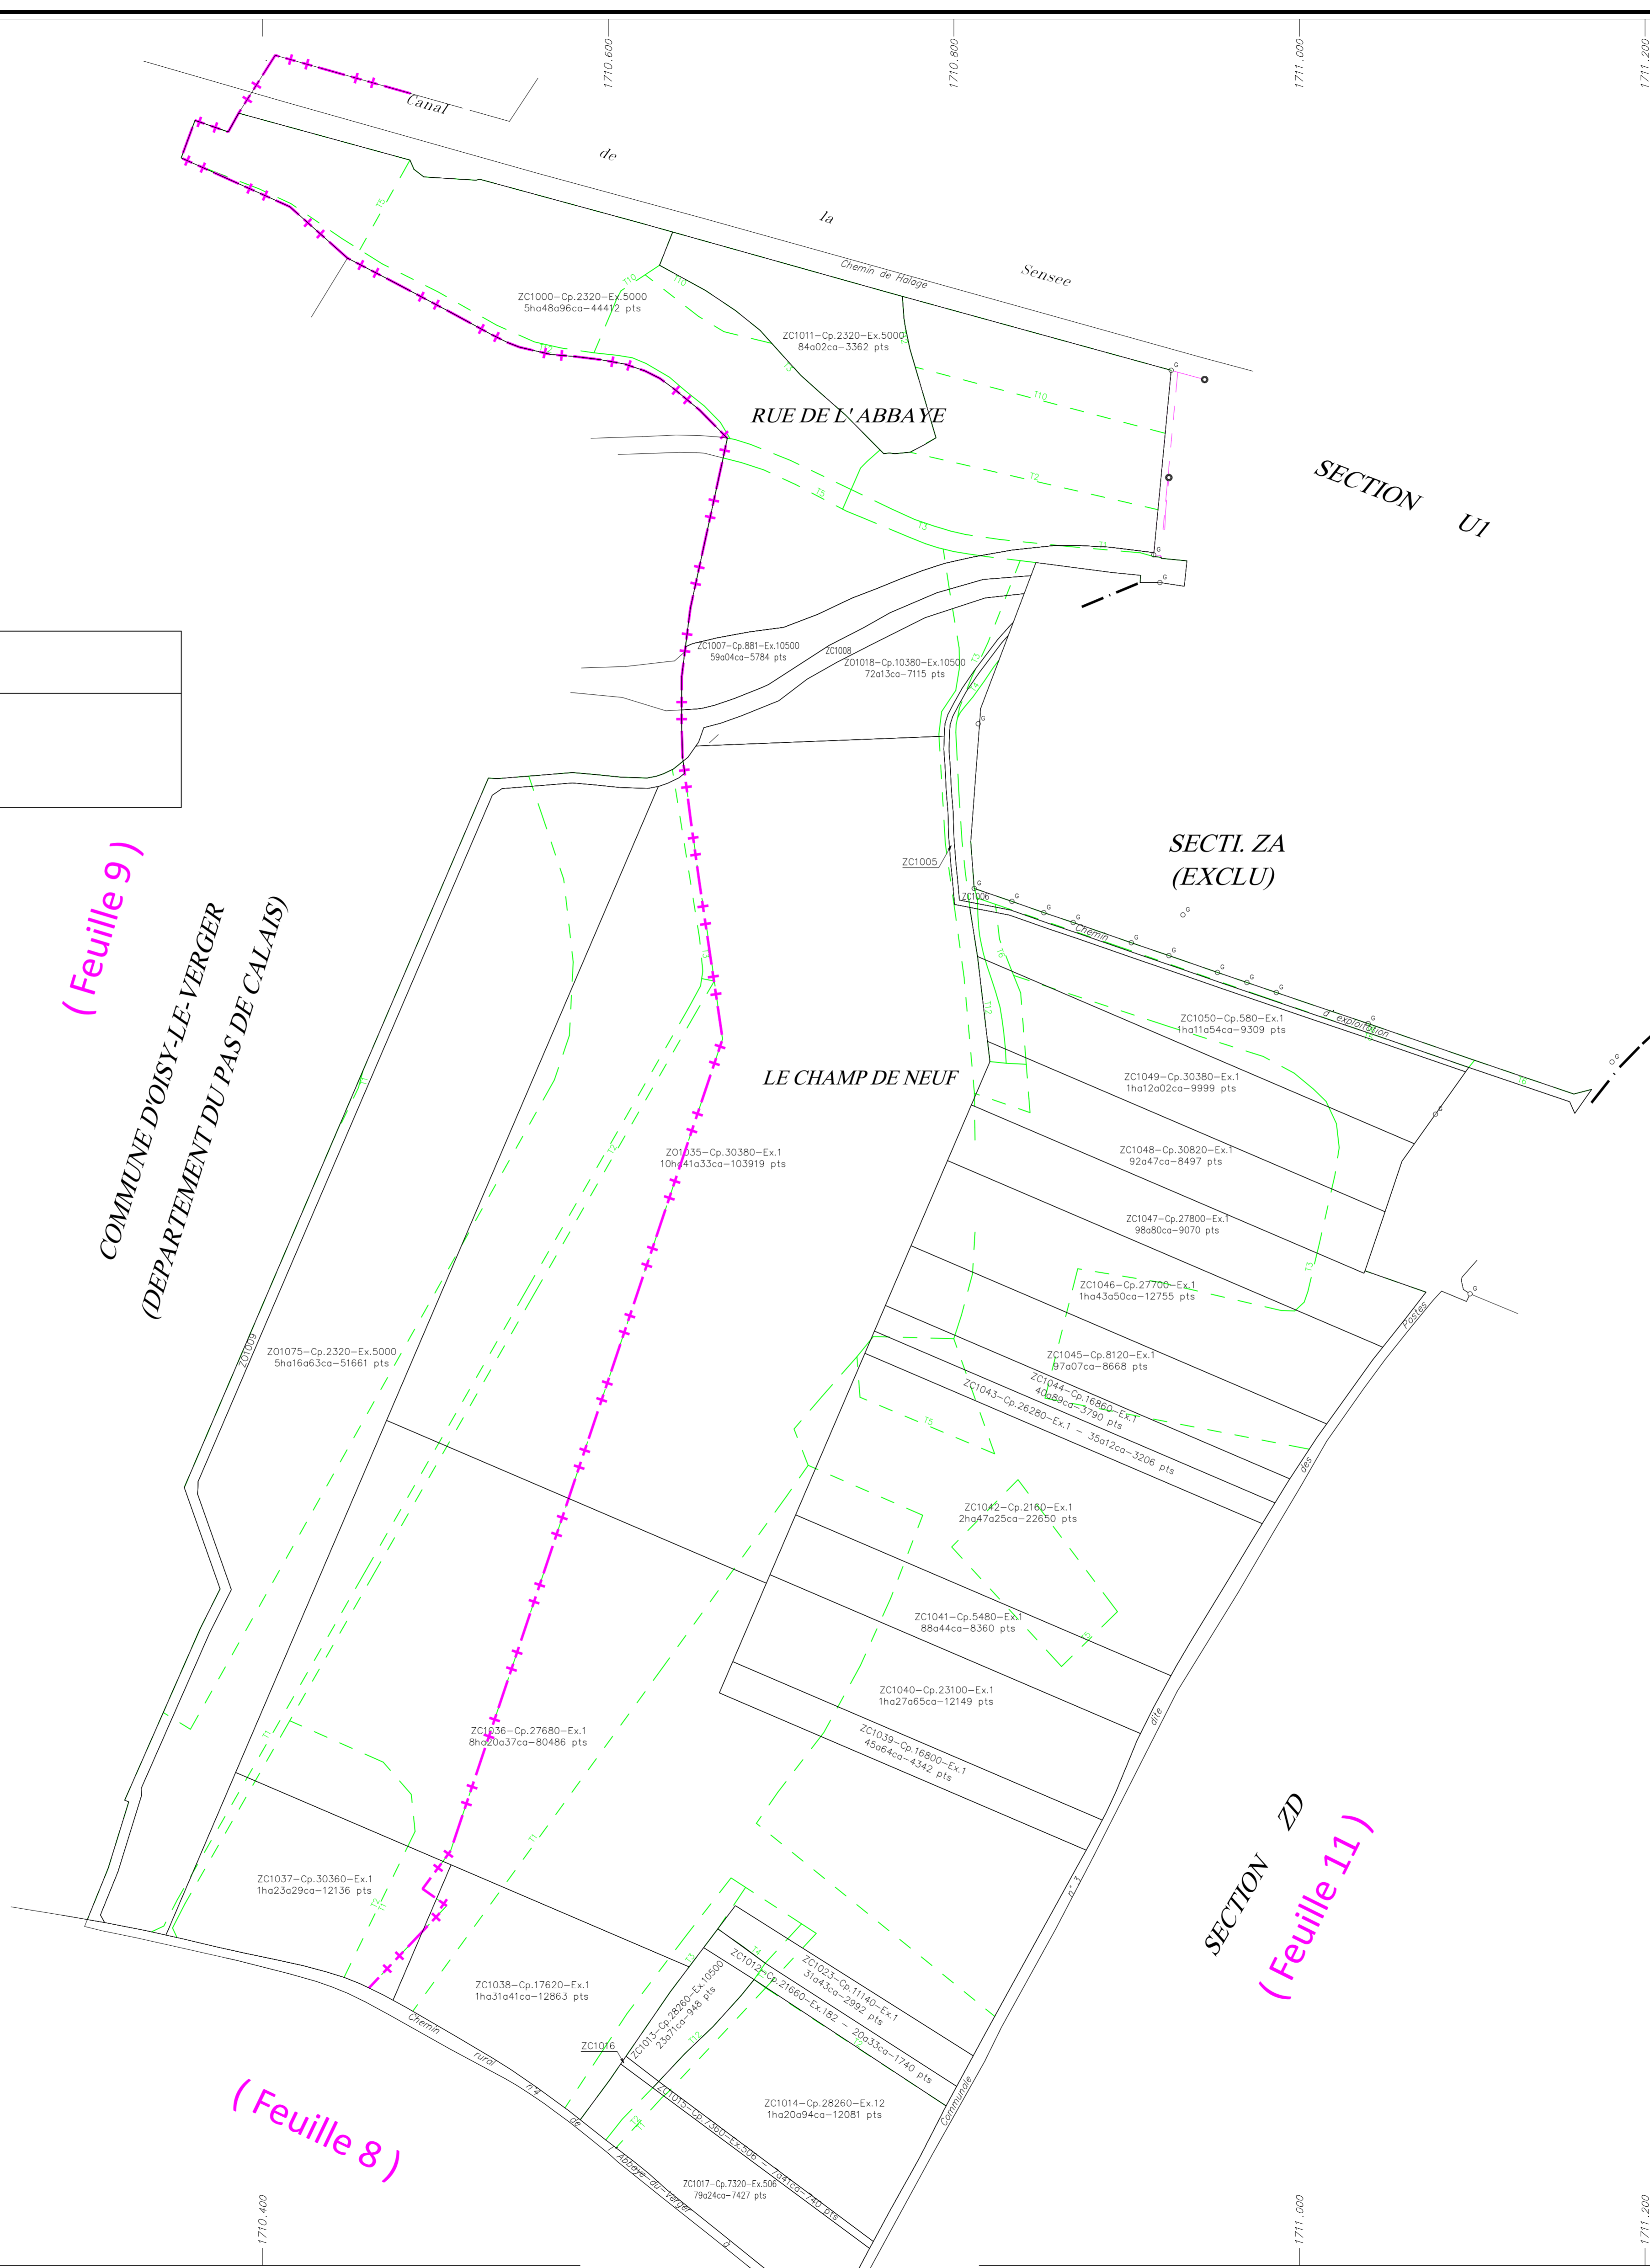

10

PARCELLES SITUÉES SUR LA COMMUNE DE OISY-LE-VERGER	
ZO 1009 - Cp.10-Ex.100 4993 pts.....	49a96ca
PARCELLES SITUÉES SUR LA COMMUNE DE AUBENCHEUL-AU-BAC	
ZC 1005 - Cp.580-Ex.1 1237 pts.....	14a43ca
ZC 1006 - Cp.580-Ex.1 2504 pts.....	36a74ca
ZC 1008 - Cp.2320-Ex.5000 2454 pts.....	24a92ca
ZC 1016 - Cp.7360-Ex.10500 49 pts.....	1a22ca

(Feuille 9)

COMMUNE DOISY-LE-VERGER
(DEPARTEMENT DU PAS DE CALAIS)

(Feuille 8)

A.F.A.F.E. DU CANAL SEINE NORD EUROPE
LOT 1 - MARQUION
Consultation sur l'Avant-Projet
Déposé en mairie du 10 mars au 4 avril 2025 inclus
le Maire :