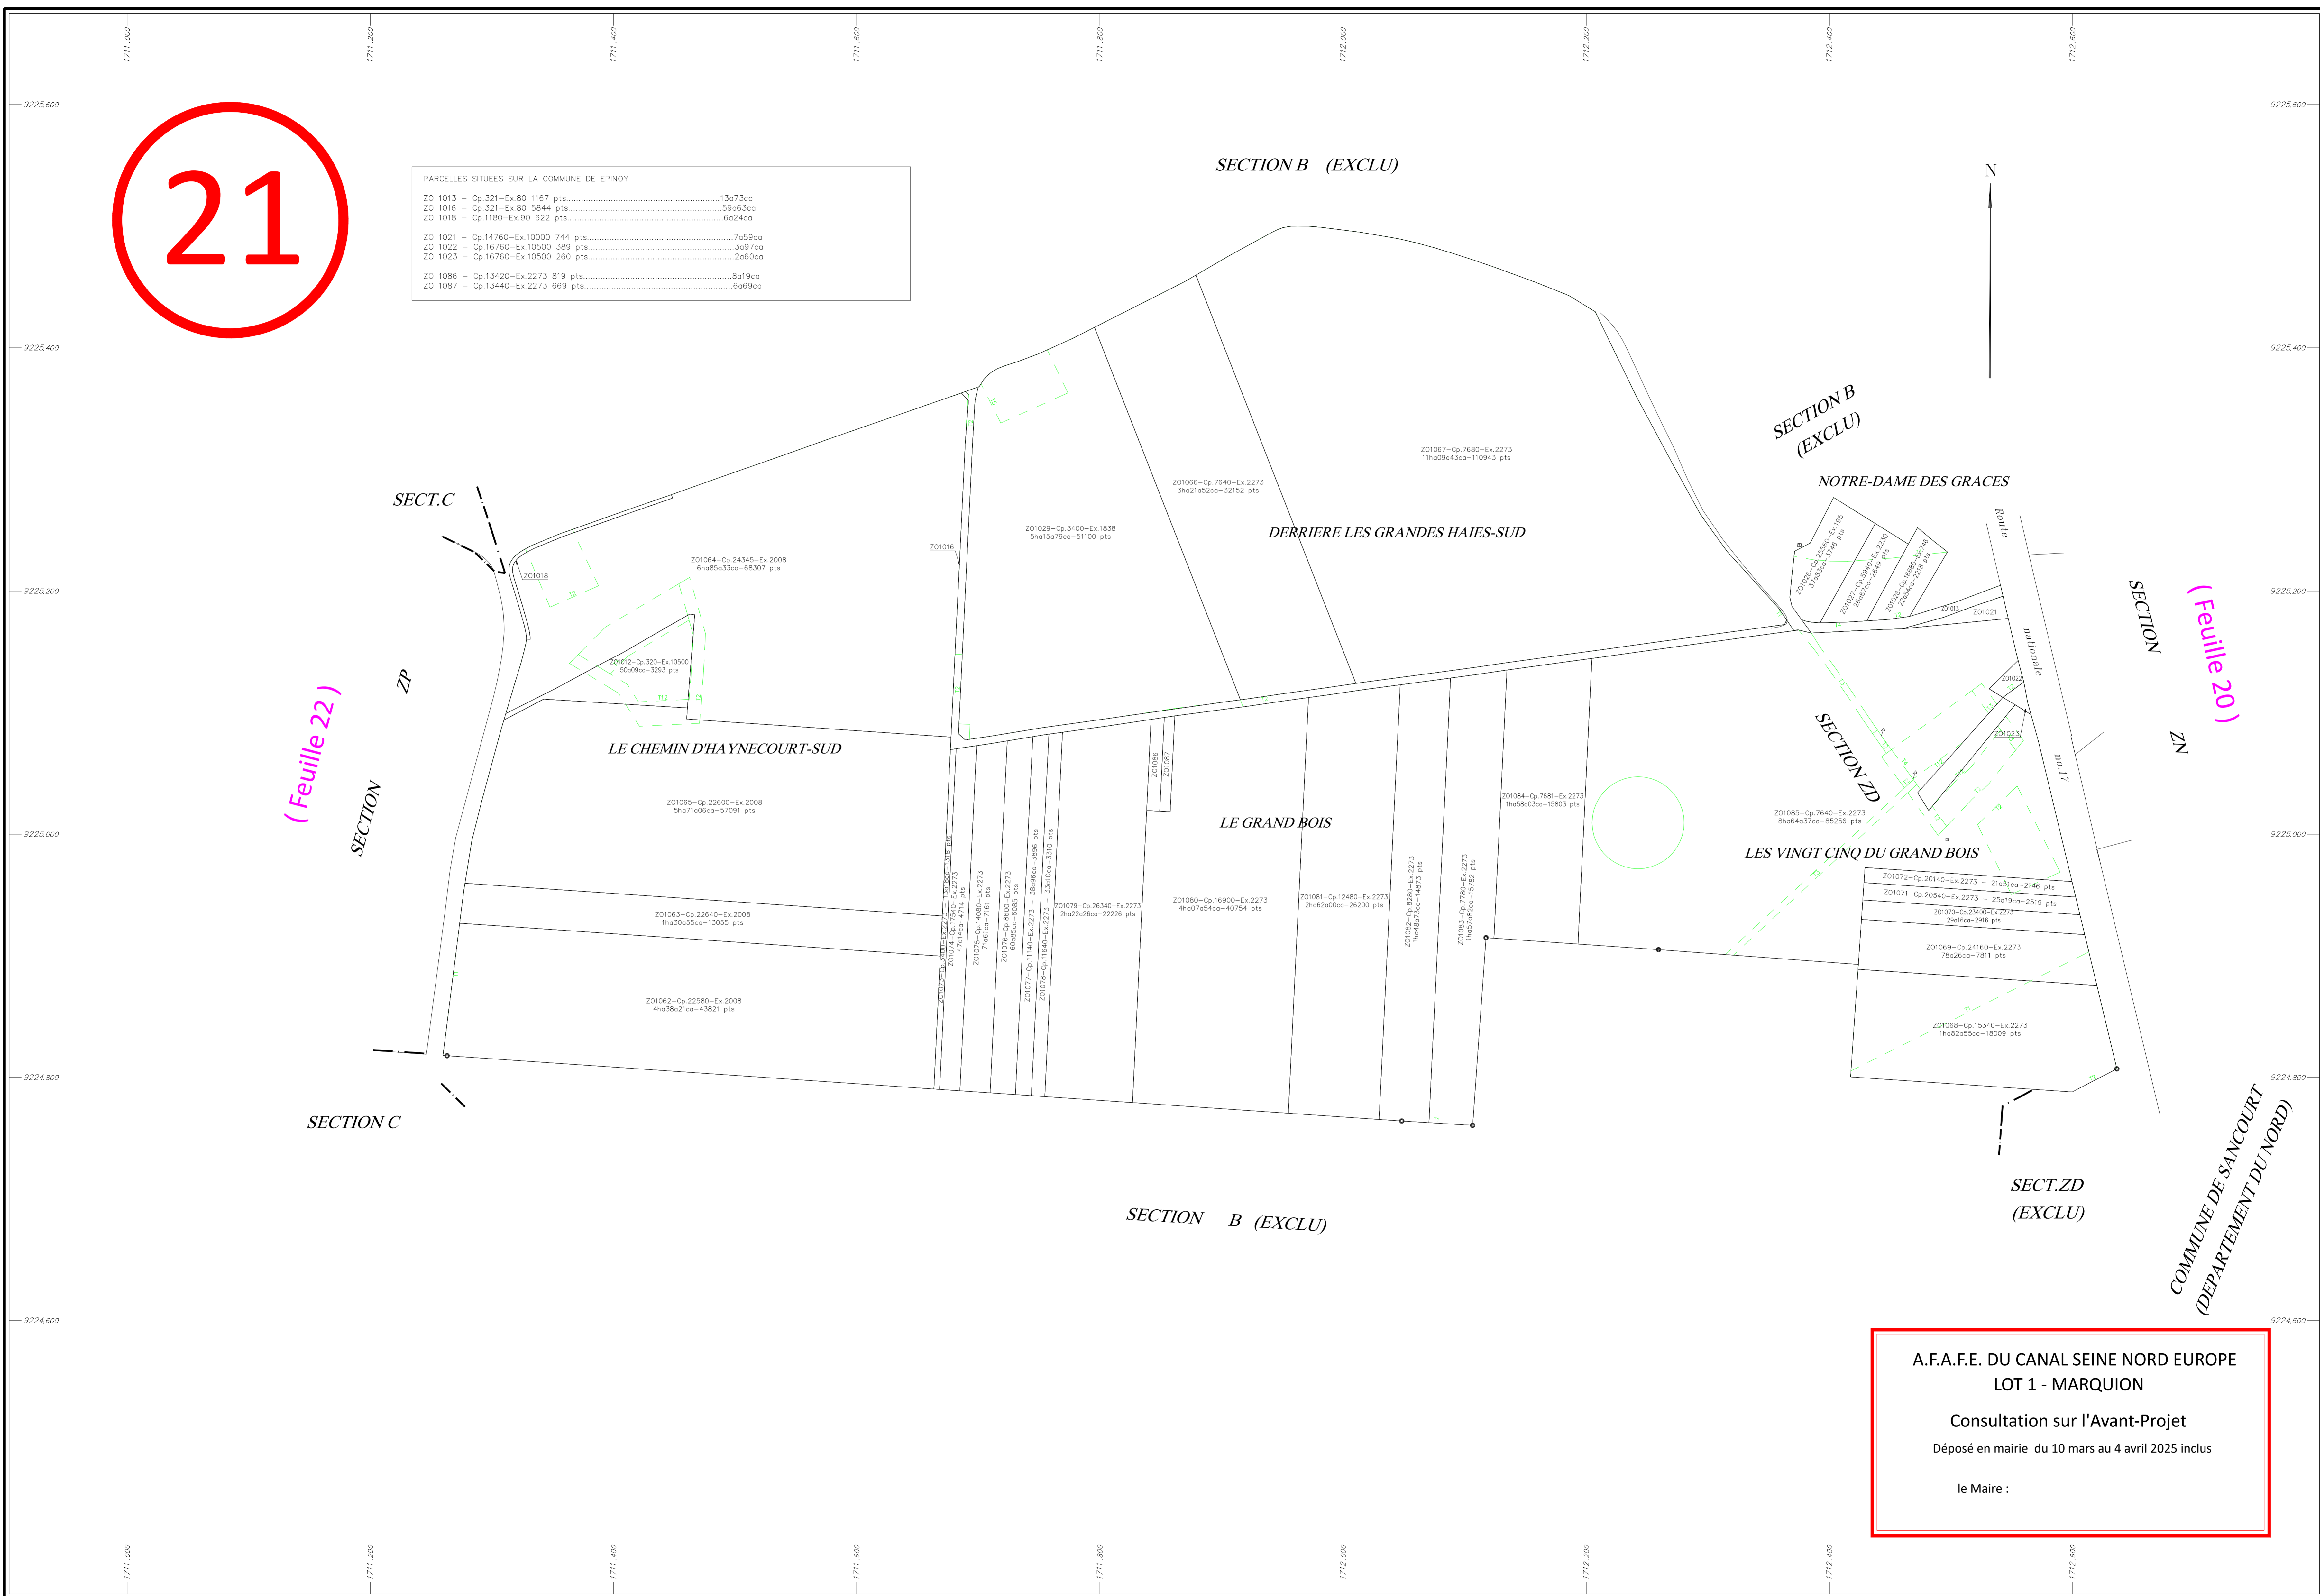

21

PARCELLES SITUÉES SUR LA COMMUNE D'EPINOY	
ZO 1013 - Cp.321-Ex.80 1167 pts.....	13a73ca
ZO 1016 - Cp.321-Ex.80 5844 pts.....	59a63ca
ZO 1018 - Cp.1180-Ex.80 622 pts.....	6a24ca
ZO 1021 - Cp.14760-Ex.10000 744 pts.....	7a59ca
ZO 1022 - Cp.16760-Ex.10500 389 pts.....	3a97ca
ZO 1023 - Cp.16760-Ex.10500 260 pts.....	2a60ca
ZO 1086 - Cp.13420-Ex.2273 819 pts.....	8a19ca
ZO 1087 - Cp.13440-Ex.2273 669 pts.....	6a69ca

**A.F.A.F.E. DU CANAL SEINE NORD EUROPE
LOT 1 - MARQUION**
Consultation sur l'Avant-Projet
Déposé en mairie du 10 mars au 4 avril 2025 inclus
le Maire :