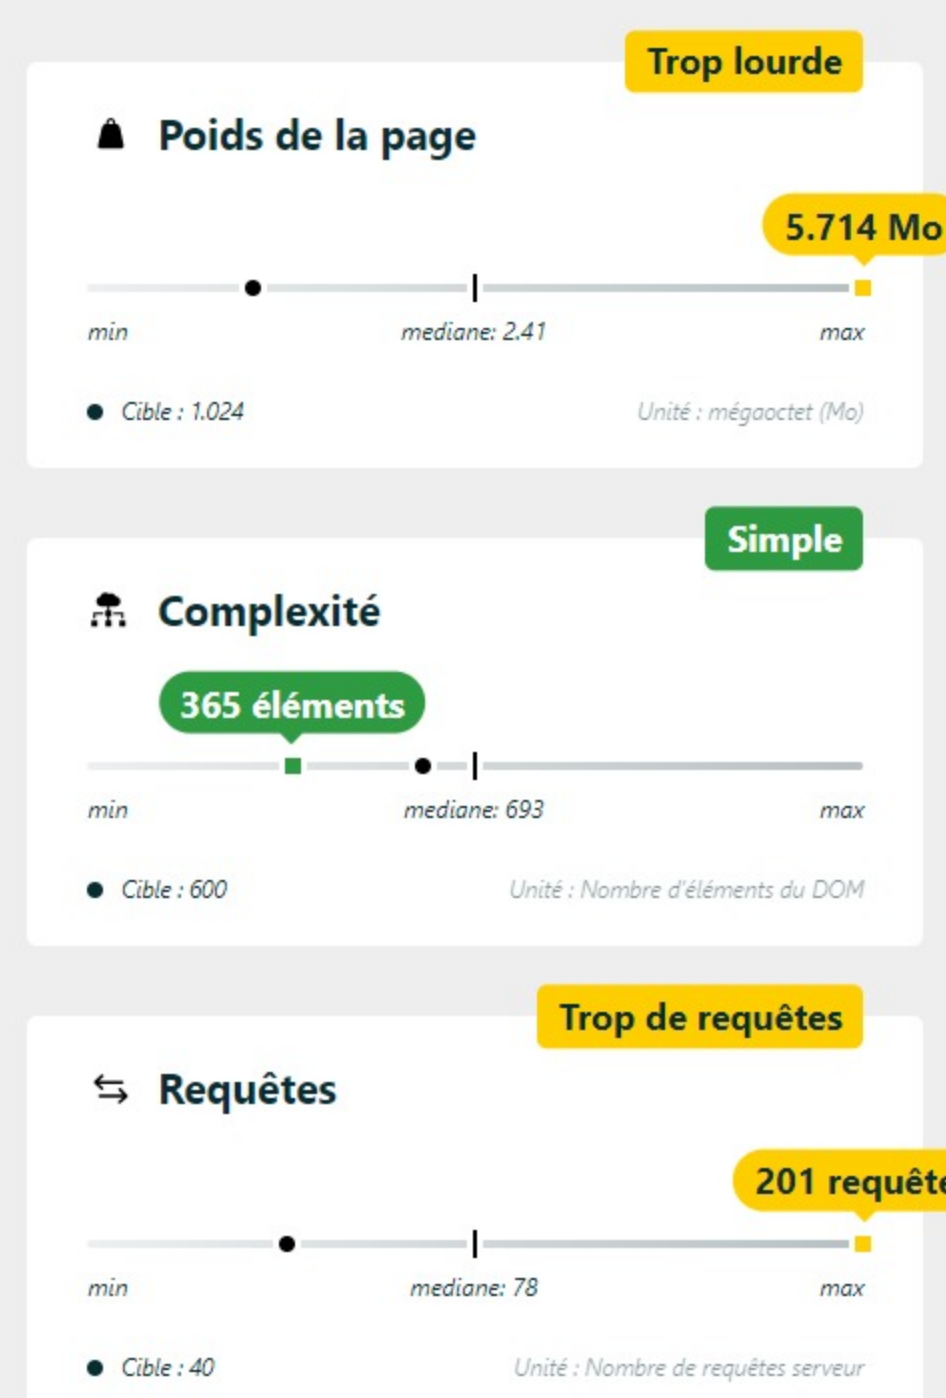

**Classement de la page :** 59555 / 100613

■ Trop lourde	5.714 Mo
■ Simple	365 éléments
■ Trop de requêtes	201 requêtes

[Voir les détails du score >](#)

Empreinte environnementale

[Quels sont les indicateurs ?](#)Pour **1000** visites par mois, l'empreinte de cette page est de :

Ça veut dire quoi ?

Pour vous donner une idée, 1 kg CO2e équivaut à un trajet d'environ **3 km en voiture**. Une douche consomme en moyenne 6 litres d'eau à la minute.

Si votre page émet **1,7g CO2e** et consomme **2,5cl d'eau**, cela signifie que pour 1000 visiteurs mensuels, l'empreinte est de **1,7kg de CO2e et 25 litres d'eau** par mois – soit un trajet de 5,5km en voiture et une douche de 4 minutes.

[? Pour aller plus loin : Mise en perspective des impacts écologiques du numérique](#)

Détails du score

Les détails de votre score indiquent le score de votre page, la médiane, et la cible vers laquelle tendre.

[Comment est calculé le score ?](#)

Comment améliorer mon score ?

Si la page est trop lourde

- Optimisez les images en choisissant le bon format et réduisant la taille
- Évitez les vidéos et fonds vidéos
- Compresser les fichiers (HTML, CSS, JS, SVG)
- Remplacez autant que possible les images d'interface par des styles CSS et des pictos
- Facilitez la mise en cache navigateur