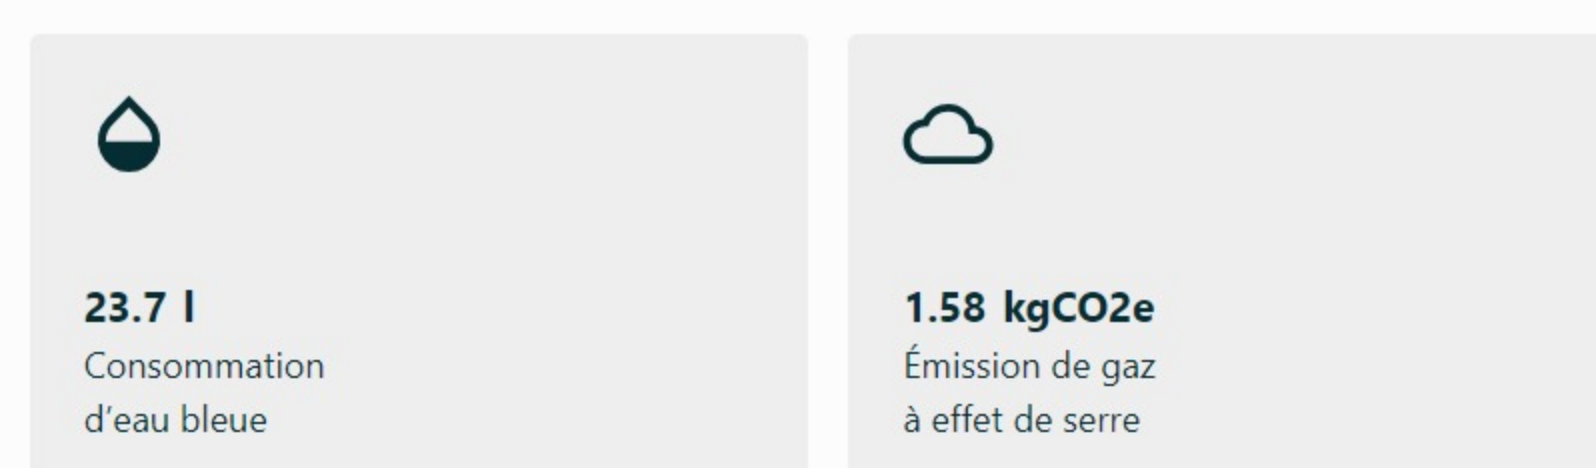

[Retour](#)

[Retester](#) [Partager](#)

Calculé le 16/06/2023 10:54:34

Résultat pour 01/01/2023 00:00:00

B

Pas mal du tout !

Score : 71 / 100

[Que veut dire mon score ?](#)

Si toutes les pages web pouvaient être aussi légères que celle-ci, le numérique serait plus vert

Classement de la page : 21749 / 100540

- Si légère 0.936 Mo
- Simple 445 éléments
- Peu de requêtes 21 requêtes

[Voir les détails du score >](#)

Empreinte environnementale

[Quels sont les indicateurs ?](#)

Pour **1000** visites par mois, l'empreinte de cette page est de :

Ça veut dire quoi ?

Pour vous donner une idée, 1 kg CO2e équivaut à un trajet d'environ **3 km en voiture**. Une douche consomme en moyenne 6 litres d'eau à la minute.

Si votre page émet **1,7g CO2e** et consomme **2,5cl d'eau**, cela signifie que pour 1000 visiteurs mensuels, l'empreinte est de **1,7kg de CO2e et 25 litres d'eau** par mois – soit un trajet de 5,5km en voiture et une douche de 4 minutes.

[? Pour aller plus loin : Mise en perspective des impacts écologiques du numérique](#)

Détails du score

Les détails de votre score indiquent le score de votre page, la médiane, et la cible vers laquelle tendre.

[Comment est calculé le score ?](#)