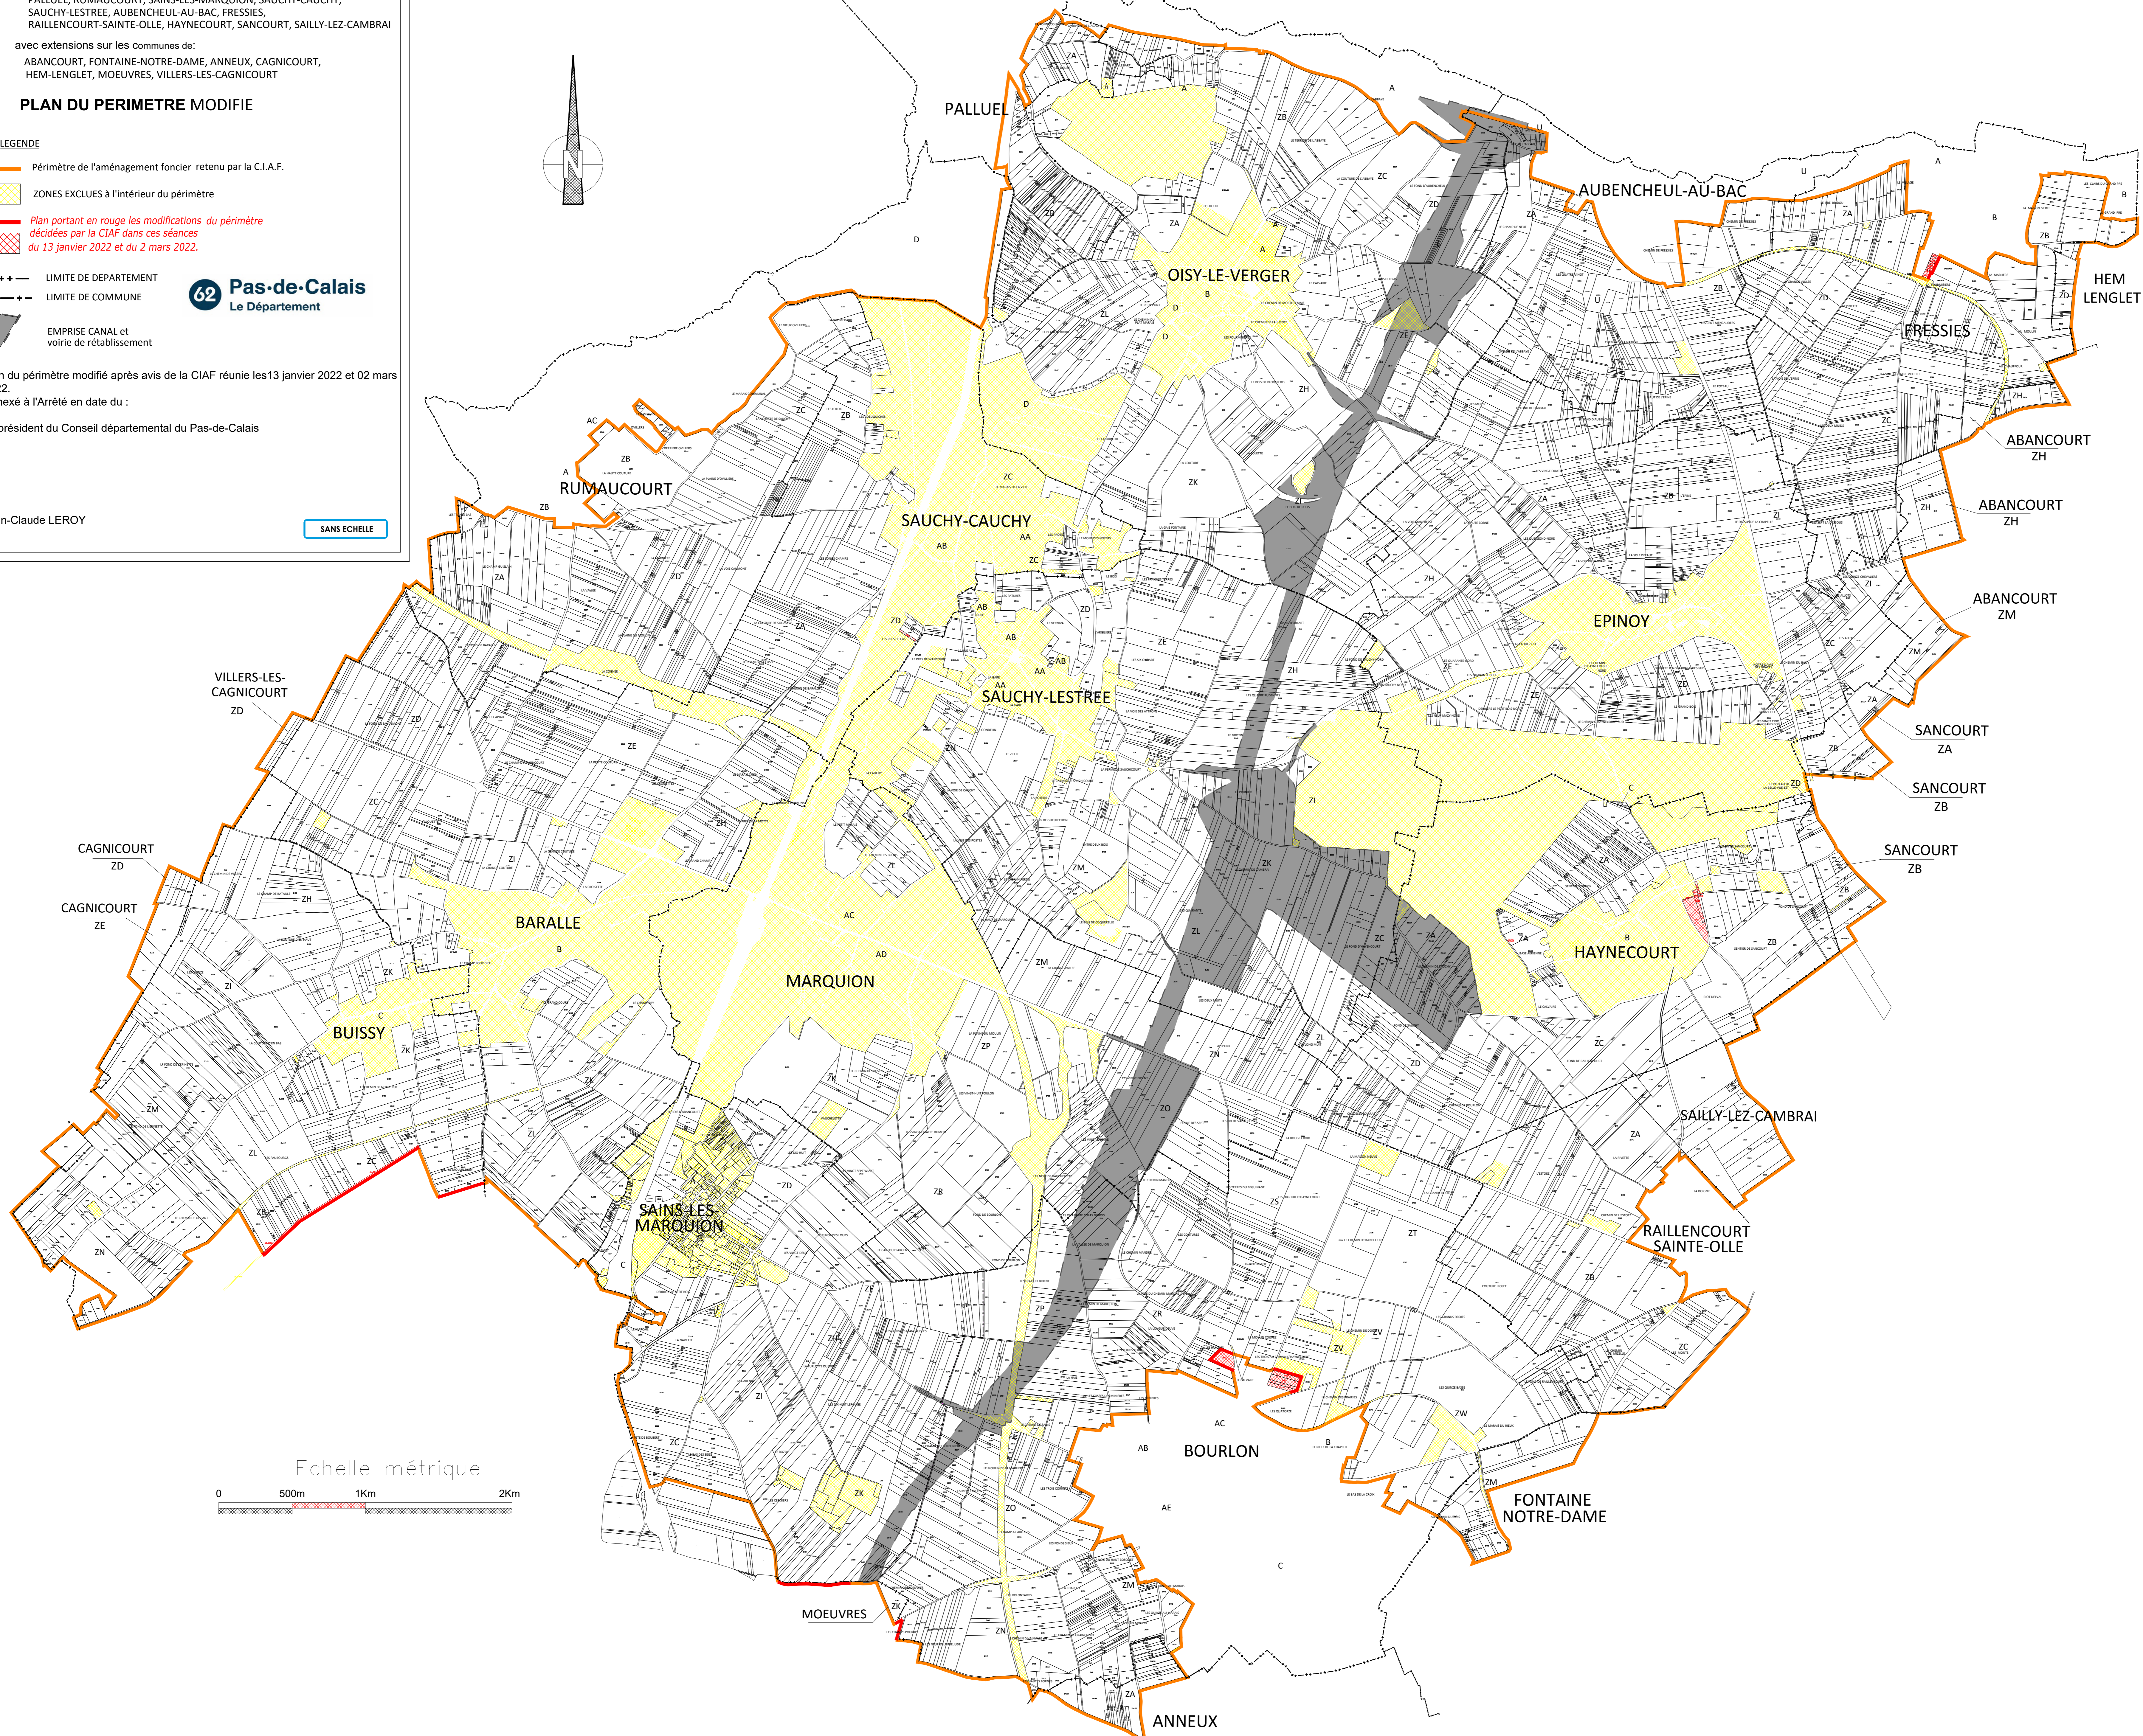

A.F.A.F.E
CANAL SEINE-NORD EUROPE
Lot 1 : MARQUION

Communes de:
BARALLE, BOURLON, BUISSY, EPINOY, MARQUION, OISY-LE-VERGER,
PALLUEL, RUMAUCOURT, SAINS-LES-MARQUION, SAUCHY-CAUCHY,
SAUCHY-LESTREE, AUBENCHEUL-AU-BAC, FRESSIES,
RAILLENCOURT-SAINTE-OLLE, HAYNECOURT, SANCOURT, SAILLY-LEZ-CAMBRAI

avec extensions sur les communes de:
ABANCOURT, FONTAINE-NOTRE-DAME, ANNEUX, CAGNICOURT,
HEM-LENGLET, MOEUVRES, VILLERS-LES-CAGNICOURT

PLAN DU PERIMETRE MODIFIE

LEGENDE

- Périmètre de l'aménagement foncier retenu par la C.I.A.F.
- ZONES EXCLUES à l'intérieur du périmètre
- Plan portant en rouge les modifications du périmètre décidées par la CIAF dans ces séances du 13 janvier 2022 et du 2 mars 2022.
- Plan portant en rouge les modifications du périmètre décidées par la CIAF dans ces séances du 13 janvier 2022 et du 2 mars 2022.
- LIMITE DE DEPARTEMENT
- LIMITE DE COMMUNE
- EMPRISE CANAL et voirie de rétablissement

Plan du périmètre modifié après avis de la CIAF réunie les 13 janvier 2022 et 02 mars 2022.

Annexé à l'Arrêté en date du :

Le président du Conseil départemental du Pas-de-Calais

Jean-Claude LEROY

SANS ECHELLE

Echelle métrique